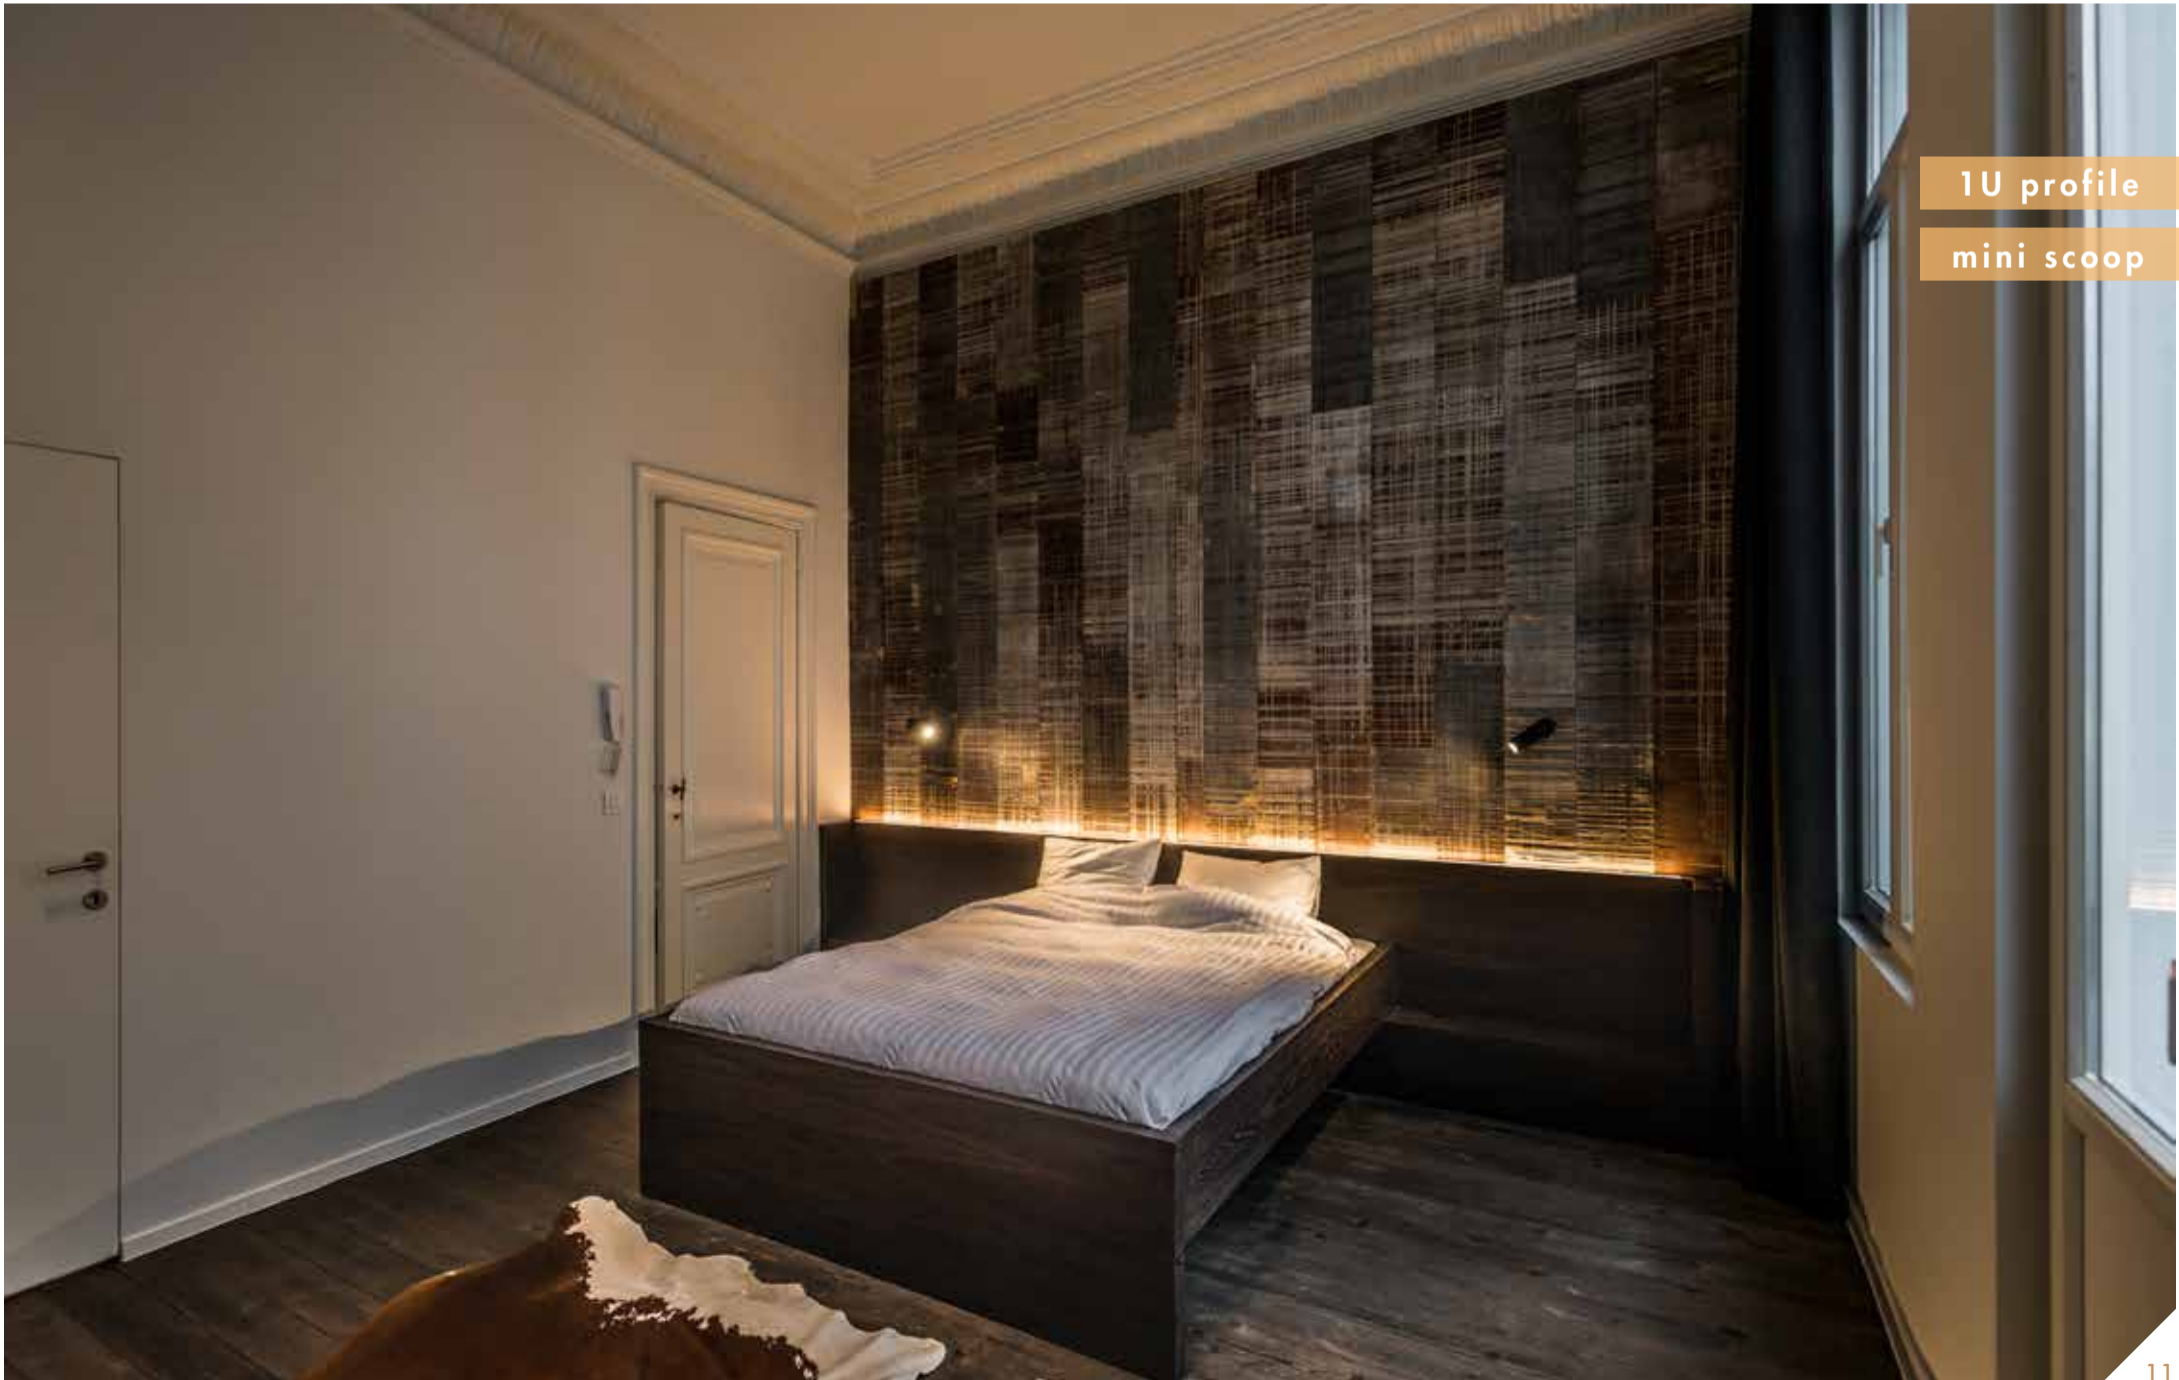

2U profile

berrier CU₂₉ luster

boa ceiling

1U profile

mini scoop

luzien

siebe

intana