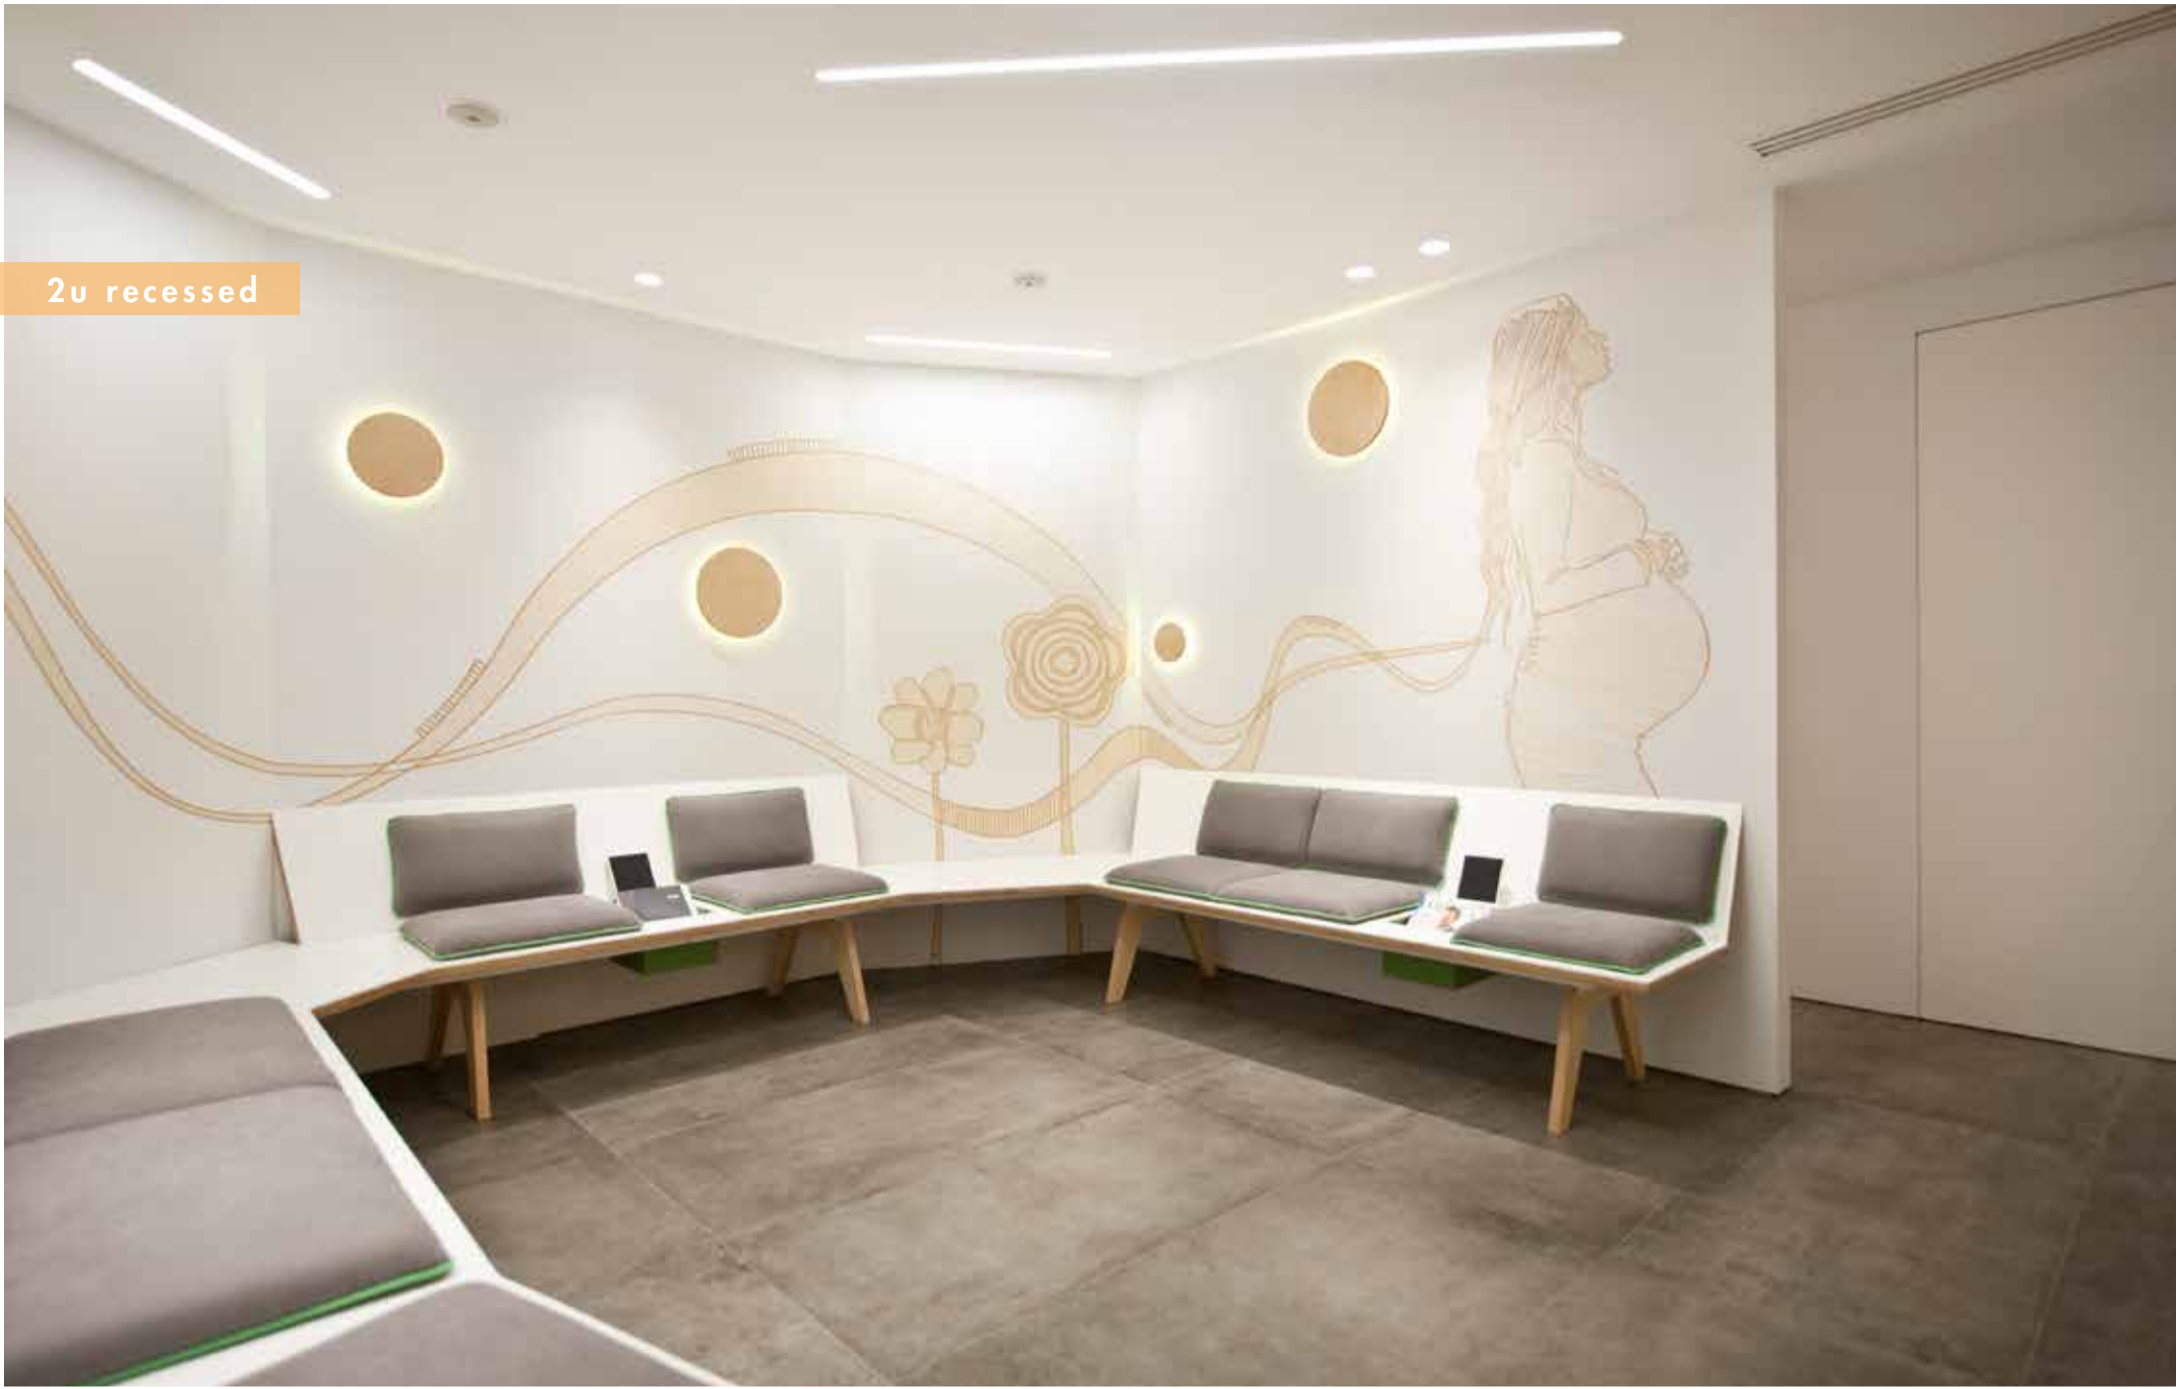

2u recessed